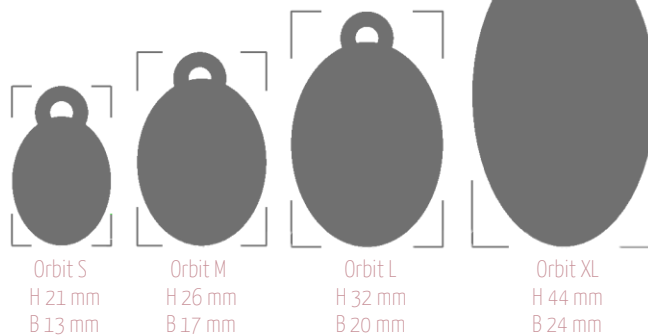

## Treasure

Treasure S  
H 21 mm  
B 11 mm

Treasure M  
H 26 mm  
B 15 mm

Treasure L  
H 31 mm  
B 18 mm

Treasure XL  
H 44 mm  
B 25 mm

## Love

Love S  
H 18 mm  
B 18 mm

Love M  
H 22 mm  
B 22 mm

Love L  
H 26 mm  
B 28 mm

Love XL  
H 37 mm  
B 40 mm

## Orbit

Orbit S  
H 21 mm  
B 13 mm

Orbit M  
H 26 mm  
B 17 mm

Orbit L  
H 32 mm  
B 20 mm

Orbit XL  
H 44 mm  
B 24 mm

## Moon

Moon S  
H 24 mm  
B 21 mm

Moon M  
H 28 mm  
B 24 mm

Moon L  
H 30 mm  
B 26 mm

Moon XL  
H 37 mm  
B 33 mm