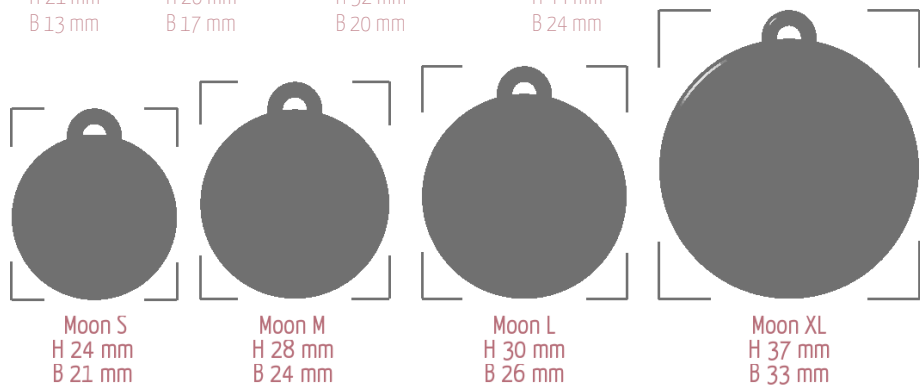

## Love

Love S  
H 18 mm  
B 18 mm

Love M  
H 22 mm  
B 22 mm

Love L  
H 26 mm  
B 28 mm

Love XL  
H 37 mm  
B 40 mm

## Orbit

Orbit S  
H 21 mm  
B 13 mm

Orbit M  
H 26 mm  
B 17 mm

Orbit L  
H 32 mm  
B 20 mm

Orbit XL  
H 44 mm  
B 24 mm

## Moon

Moon S  
H 24 mm  
B 21 mm

Moon M  
H 28 mm  
B 24 mm

Moon L  
H 30 mm  
B 26 mm

Moon XL  
H 37 mm  
B 33 mm

# Schmuckgrößen