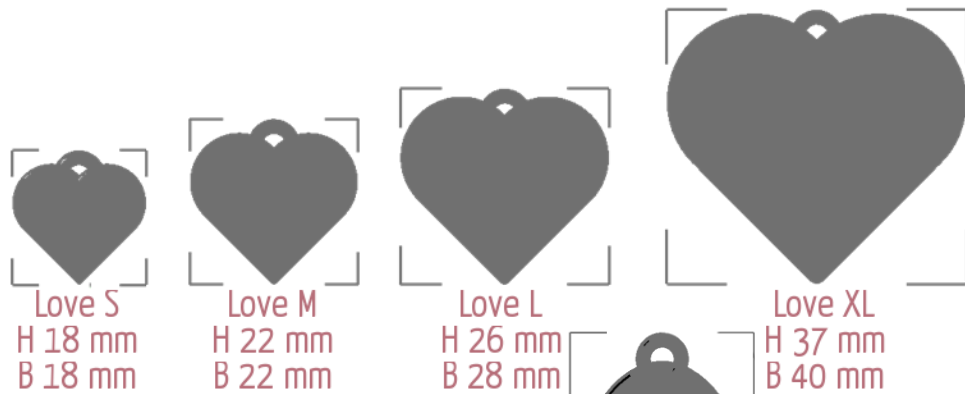

## Treasure

Treasure S  
H 21 mm  
B 11 mm

Treasure M  
H 26 mm  
B 15 mm

Treasure L  
H 31 mm  
B 18 mm

Treasure XL  
H 44 mm  
B 25 mm

## Love

Love S  
H 18 mm  
B 18 mm

Love M  
H 22 mm  
B 22 mm

Love L  
H 26 mm  
B 28 mm

Love XL  
H 37 mm  
B 40 mm

## Moon

Moon S  
H 24 mm  
B 21 mm

Moon M  
H 28 mm  
B 24 mm

Moon L  
H 30 mm  
B 26 mm

Moon XL  
H 37 mm  
B 33 mm

# Schmuckgrößen